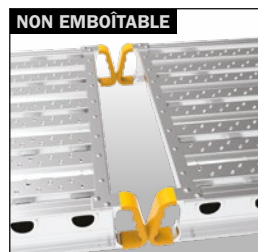

## SYSTÈME DE GARDE-CORPS

Il est possible d'intégrer un système de garde-corps aux plateformes stagings, ce qui accentue la sécurité des travailleurs. Les systèmes de garde-corps sont disponibles en un large éventail de dimensions, et plusieurs accessoires peuvent y être ajoutés. Les normes de sécurité recommandent l'utilisation de systèmes de garde-corps à 3 côtés et à 4 côtés.

## PLATEFORMES EMBOÛTABLES

Les poignées emboûtables minimisent l'espace entre les plateformes, ce qui élimine le risque de chute et crée un espace de travail continu et sécuritaire. Elles sont disponibles sur les plateformes d'échafaudage pour deux personnes qui sont 20' et 24' pieds de long et 6" pouces de haut.